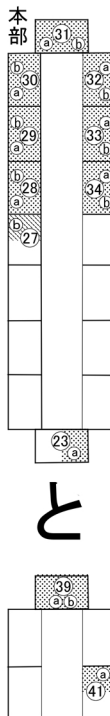

すきなひとは

シールラリーくじ

1 シール 貼り付け	2 シール 貼り付け	3 シール 貼り付け	4 シール 貼り付け	5 シール 貼り付け	くじ1回分
6 シール 貼り付け	7 シール 貼り付け	8 シール 貼り付け	9 シール 貼り付け	10 シール 貼り付け	くじ2回分

- ・くじ引き開始時間は12時～を予定しています。
- ・シール5枚につき1回くじをひけます。
- ・くじ引きは1度につきお1人様2回までとさせていただきます。
3回目以降は列にお並び直し下さい。
- ・くじ引きの際スタッフが済(肉球)スタンプを押させていただきます。
- ・この台紙内で重複した絵柄のシールはくじ引き無効になります。
- ・景品がなくなり次第終了します。
- ・不要になったシール剥離紙や終了したくじ券などは本部で引き取ります。
ゴミを散らかさないようご協力ください。

きまぐれこねこ(本部)/と31a◎

煌姫(協賛)と31b◎

wisteria(協賛)/と29a◎

ゆきの社/と23a◎

若葉ノ庭/と27b

Twinkle Star/と28a◎

Lavender Cider/と28b◎

さくらトンネル/と29b◎

pied du lapan/と30a◎

mecon+/と30b◎

chouette/と32a◎

tailleur/と32b◎

mou·chou/と33a◎

果樹園/と33b◎

team: 平行線./と34a◎

倉庫壺壺壺/と34b◎

はるか的児/と39ab◎

EGOISTIC TERRORIST/と41a◎

東5ホール

と

参加サークル(◎シールラリー参加)